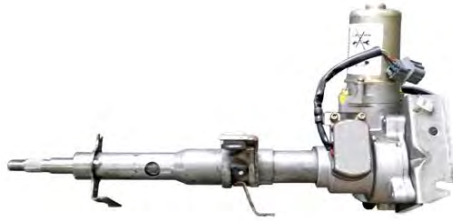

- COLUMNA DE DIRECCIÓN

- PARA VEHÍCULOS SIN COLUMNA DE DIRECCIÓN AJUSTABLE