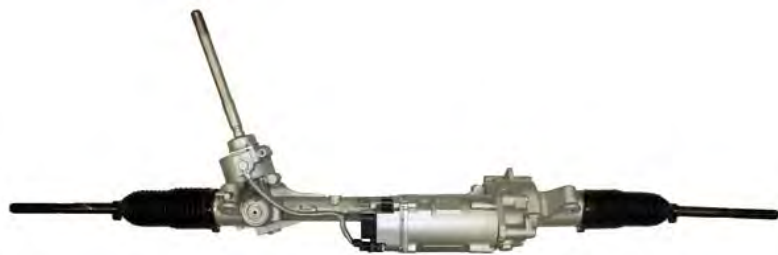

06.49.1800 RANGE ROVER EVOQUE (LV)

06/2011 -

ELÉCTRICO