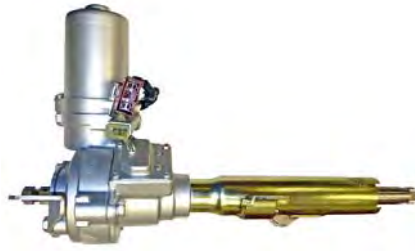

ELÉCTRICO

- COLUMNA DE DIRECCIÓN

**06.80.5000** ALTEA (5P)**ELÉCTRICO  
ZF GEN III**

04/2004 -

**06.96.4000** ALTEA (5P1)**ELÉCTRICO  
ZF GEN II**

03/2004 -

**06.80.5000** LEON (1P)**ELÉCTRICO  
ZF GEN III**