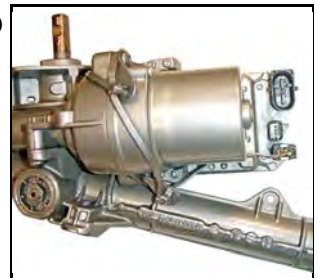

- COLUMNA DE DIRECCIÓN

06.64.1000 207 (W_ _)

02/2006 -

ELÉCTRICO
KOYO