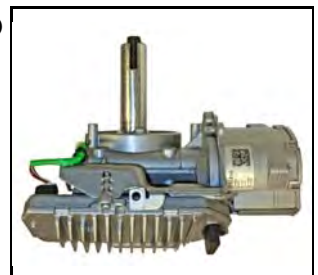

- COLUMNA DE DIRECCIÓN

ELÉCTRICO

10/2003 -