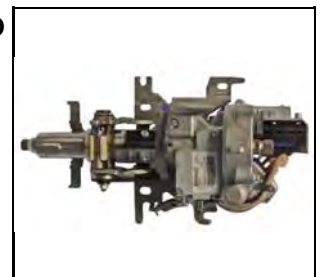

**08.70.1200** SCENIC II (JM0/1\_)

- COLUMNA DE DIRECCIÓN

ELÉCTRICO  
TRW**08.70.1500** SCENIC III (JZ0/1)

- COLUMNA DE DIRECCIÓN

ELÉCTRICO

02/09 -

**08.70.2500** TWINGO (C06\_)

05/1996 -