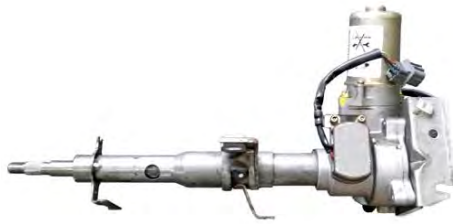

**06.56.3000** CLASE GLK (X204)

ELÉCTRICO

12/2008 -

**08.74.1000** MG TF**03/02 - 12/09**

ELÉCTRICO

- COLUMNA DE DIRECCIÓN

- PARA VEHÍCULOS SIN COLUMNA DE DIRECCIÓN AJUSTABLE

**08.74.1000** MGF (RD)**03/95 - 03/02**