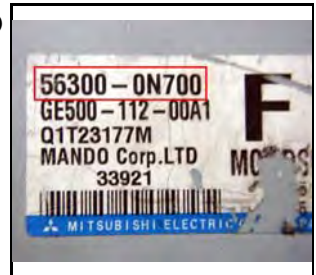

ELÉCTRICO
MANDO

11/2005 -

- COLUMNA DE DIRECCIÓN
- NO CONFUNDIR CON: 08.35.1000; 08.35.1001

- PARA CÓDIGO CENTRALITA CD: 56300-0N700